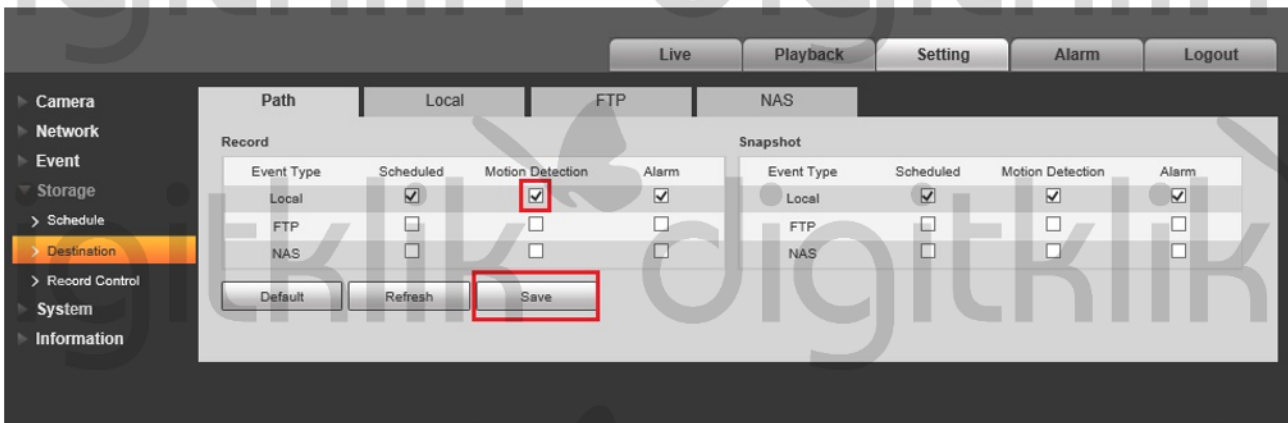

VKLOP DETEKCIJE GIBANJA IN SNEMANJA NA SD KARTICO NA POLICE tech KAMERI

1.4. Pod »Setting«, »Storage«, »Destination«, »Path«, preverite, da imate označeno shranjevanje na zelen medij. (Lokal = SD kartica)

1.5. Pod »Setting«, »Storage«, »Destination«, »Local«, lahko preverite stanje vaše SD kartice, ki je vstajena v kameri.